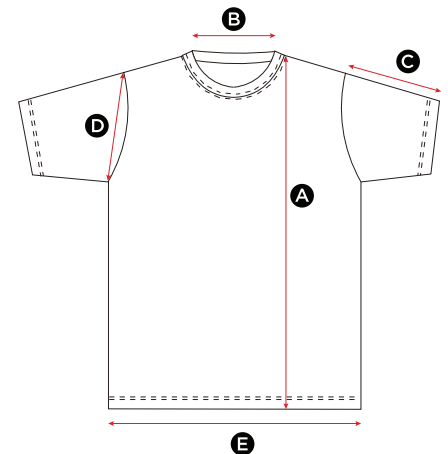

in cm

All measurements are within industry standard tolerances and are product dependent.

SGTee K Kids' Perfect Print Tagless Tee 172.52

MEASUREMENTS	(Years) 1-2	3-4	5-6	7-8	9-11	12-14
	XS	S	M	L	XL	2XL
A Length	40	43	47	51	55	63
B Back neck opening	15.5	16	16	16	16.5	16.5
C Sleeve length	10.5	11.5	12.5	13.5	14.5	15.5
D Armhole (straight)	14.5	15.5	16.5	17.5	18.5	19.5
E Bottom hem opening	31	34	37	40	43	46

in cm

All measurements are within industry standard tolerances and are product dependent.

Mens Ladies Kids

SGTee Perfect Print Tagless Tee 170.52

GRÖßE	S	M	L	XL	2XL	3XL	4XL	5XL
A Länge	68	70	73	75	78	80	82	84
B Halsausschnitt hinten	17.5	18	19	20	20.5	21	21.5	22
C Ärmellänge	18	18	19	19	20	20	21	22
D Armausschnitt (gerade)	21	22	23	24	25	26	27	28
E Bundöffnung	47	50	53	56	59	62	65	68

Angaben in cm

Alle Größen liegen innerhalb der standardmäßigen Toleranzgrenzen der Branche und sind jeweils produktabhängig.

SGTee F Ladies' Perfect Print Tagless Tee 171.52

GRÖßE	XS	S	M	L	XL	2XL
A Länge	57.5	60	62.5	65	67.5	70
B Halsausschnitt hinten	18	18.5	19	19.5	20	20.5
C Ärmellänge	12.5	13.5	14.5	15.5	16.5	17.5
D Armausschnitt (gerade)	17	18	19	20	21	22
E Bundöffnung	40	43	45	48	50	52

Angaben in cm

Alle Größen liegen innerhalb der standardmäßigen Toleranzgrenzen der Branche und sind jeweils produktabhängig.

SGTee K Kids' Perfect Print Tagless Tee 172.52

GRÖßE	(Years) 1-2	3-4	5-6	7-8	9-11	12-14
	XS	S	M	L	XL	2XL
A Länge	40	43	47	51	55	63
B Halsausschnitt hinten	15.5	16	16	16	16.5	16.5
C Ärmellänge	10.5	11.5	12.5	13.5	14.5	15.5
D Armausschnitt (gerade)	14.5	15.5	16.5	17.5	18.5	19.5
E Bundöffnung	31	34	37	40	43	46